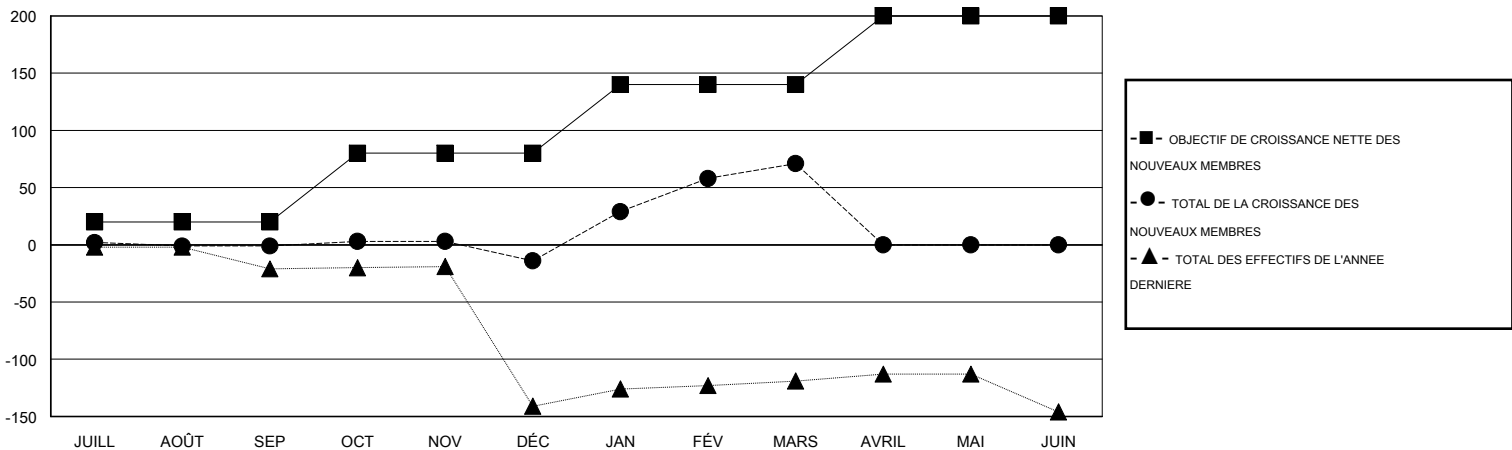

MONTHLY MEMBERSHIP PROGRESS REPORT

District 416

Results as of: 3/31/2017

GMT: Ahmed Mostafa

LIEU MOROCCO

RC EME

| Clubs | | | | Membres | | | |
|--------------------------|-----------------------------------|----------------|---------------|--------------------------|--|--|---|
| RESULTATS POUR 2016-2017 | | | | RESULTATS POUR 2016-2017 | | | |
| TRIMESTRE | BUT CONCERNANT LES NOUVEAUX CLUBS | NOUVEAUX CLUBS | CLUBS ANNULÉS | TRIMESTRE | OBJECTIF DE CROISSANCE NETTE DES NOUVEAUX MEMBRES (excluant les membres réintégréés ou transférés) | TOTAL DE LA CROISSANCE DES NOUVEAUX MEMBRES (excluant les membres réintégréés ou transférés) | TOTAL DES MEMBRES RADIES (y compris les transferts) |
| JUILL/AOÛT/SEP | 0 | 0 | 0 | JUILL/AOÛT/SEP | 20 | 11 | 12 |
| OCT/NOV/DÉC | 2 | 0 | 0 | OCT/NOV/DÉC | 60 | 9 | 22 |
| JAN/FÉV/MARS | 2 | 3 | 0 | JAN/FÉV/MARS | 60 | 105 | 20 |
| AVRIL/MAI/JUIN | 2 | 0 | 0 | AVRIL/MAI/JUIN | 60 | 0 | 0 |

BUTS ET NOUVEAUX CLUBS REELS - CUMULATIF

BUTS ET MEMBRES REELS - CUMULATIF

| | | |
|-----------------------|---|---|
| CLUBS RADIES: 0 | 18 CLUBS OF 40 ONT AJOUTE 1 OU PLUSIEURS NOUVEAUX MEMBRES | DISTRIBUTION PAR SEXE |
| | | HOMME 338 (44.30%) |
| | | FEMME 425 (55.70%) |
| MEMBRES RADIES | CLIQUEZ ICI POUR LES INFORMATIONS CUMULATIVES SUR LES EFFECTIFS | NOMBRE TOTAL DE MEMBRES D'UNITÉS FAMILIALES 47 |
| DECEDE 3 | | MEMBRES DE FAMILLE QUI RÈGENT LA MOITIÉ DES COTISATIONS 26 |
| CLUB ANNULÉ 13 | | |
| AUTRE 38 | | |
| TOTAL 54 | | |