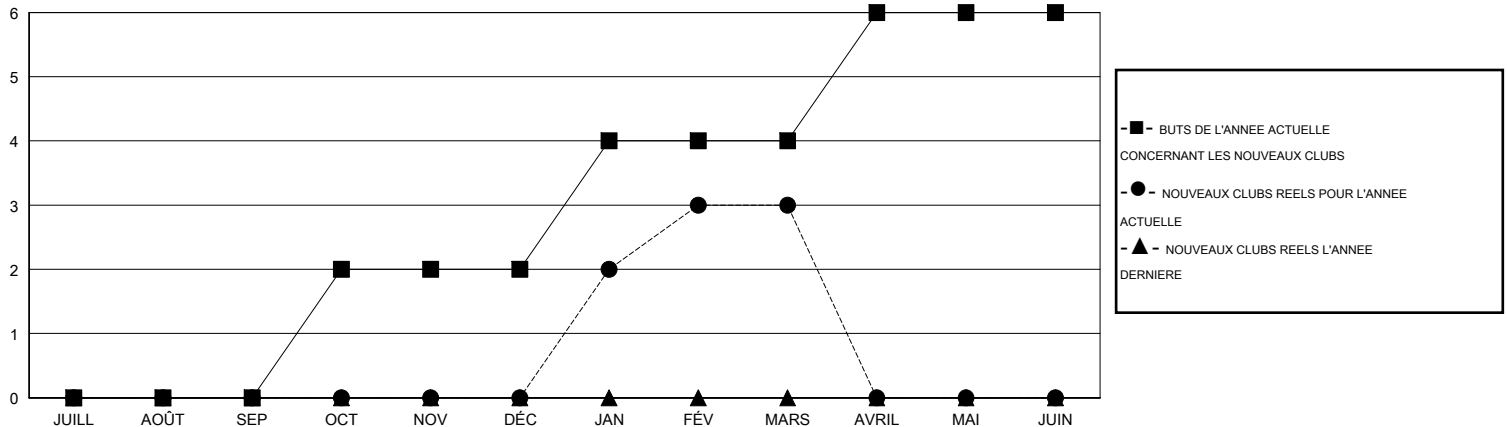

MONTHLY MEMBERSHIP PROGRESS REPORT

District 416

Results as of: 3/31/2017

GMT: Ahmed Mostafa

LIEU MOROCCO

RC EME

| Clubs | | | | Membres | | | |
|--------------------------|-----------------------------------|----------------|---------------|--------------------------|--|--|---|
| RESULTATS POUR 2016-2017 | | | | RESULTATS POUR 2016-2017 | | | |
| TRIMESTRE | BUT CONCERNANT LES NOUVEAUX CLUBS | NOUVEAUX CLUBS | CLUBS ANNULÉS | TRIMESTRE | OBJECTIF DE CROISSANCE NETTE DES NOUVEAUX MEMBRES (excluant les membres réintégréés ou transférés) | TOTAL DE LA CROISSANCE DES NOUVEAUX MEMBRES (excluant les membres réintégréés ou transférés) | TOTAL DES MEMBRES RADIES (y compris les transferts) |
| JUILL/AOÛT/SEP | 0 | 0 | 0 | JUILL/AOÛT/SEP | 20 | 11 | 12 |
| OCT/NOV/DÉC | 2 | 0 | 0 | OCT/NOV/DÉC | 60 | 9 | 22 |
| JAN/FÉV/MARS | 2 | 3 | 0 | JAN/FÉV/MARS | 60 | 105 | 20 |
| AVRIL/MAI/JUIN | 2 | 0 | 0 | AVRIL/MAI/JUIN | 60 | 0 | 0 |

BUTS ET NOUVEAUX CLUBS REELS - CUMULATIF

BUTS ET MEMBRES REELS - CUMULATIF

| | | |
|-----------------------|---|---|
| CLUBS RADIES: 0 | 18 CLUBS OF 40 ONT AJOUTE 1 OU PLUSIEURS NOUVEAUX MEMBRES | DISTRIBUTION PAR SEXE |
| | | HOMME 338 (44.30%) |
| | | FEMME 425 (55.70%) |
| MEMBRES RADIES | CLIQUEZ ICI POUR LES INFORMATIONS CUMULATIVES SUR LES EFFECTIFS | NOMBRE TOTAL DE MEMBRES D'UNITÉS FAMILIALES 47 |
| DECEDE 3 | | MEMBRES DE FAMILLE QUI RÈGENT LA MOITIÉ DES COTISATIONS 26 |
| CLUB ANNULÉ 13 | | |
| AUTRE 38 | | |
| TOTAL 54 | | |